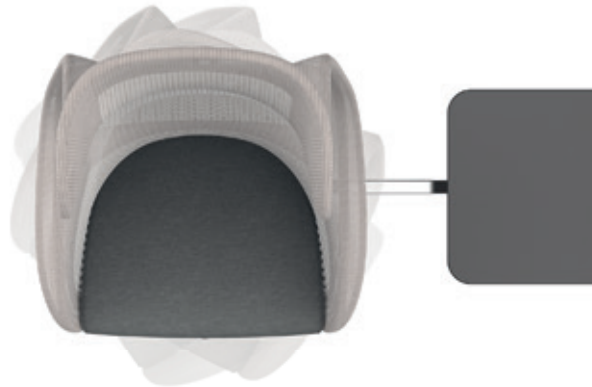

USABILITY +

oasis ist mit einer Rückholmechanik ausgestattet, die den Stuhl immer in seine Ausgangsposition zurückstellt und für geordnete Reihung sorgt.

oasis bench comes with a self-aligning mechanism that returns the chair back to its original position, and makes sure that everything stays in line.