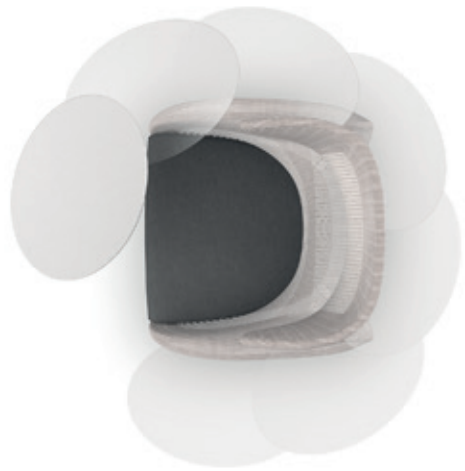

Das Schreibtابلar kann 360 Grad um den Stuhl rotieren. So können sowohl Links- als auch Rechtshänder die Fläche ergonomisch nutzen. Die doppelachsige Auflagerung ermöglicht neben der Drehung auch das Heranziehen des Tablars. Wird es nicht benötigt, kann man es einfach hinter den Stuhl schwenken.

The writing-pad rotates 360 degrees around the chair. So left- and right-handed persons can use it ergonomically. The twin-axle pivot system enables the user to adjust the writing-pad to a close position. If not needed the writing-pad can be turned *behind the chair*.

Der Schalenkörper von oasis wird getragen von einer Pendelmechanik, die angenehm federnd nach hinten nachgibt, und somit bequem unterschiedliche Sitzhaltungen unterstützt.

The shell of oasis is supported by a pendular mechanism that gently tilts backwards, thus supporting various sitting positions comfortably.